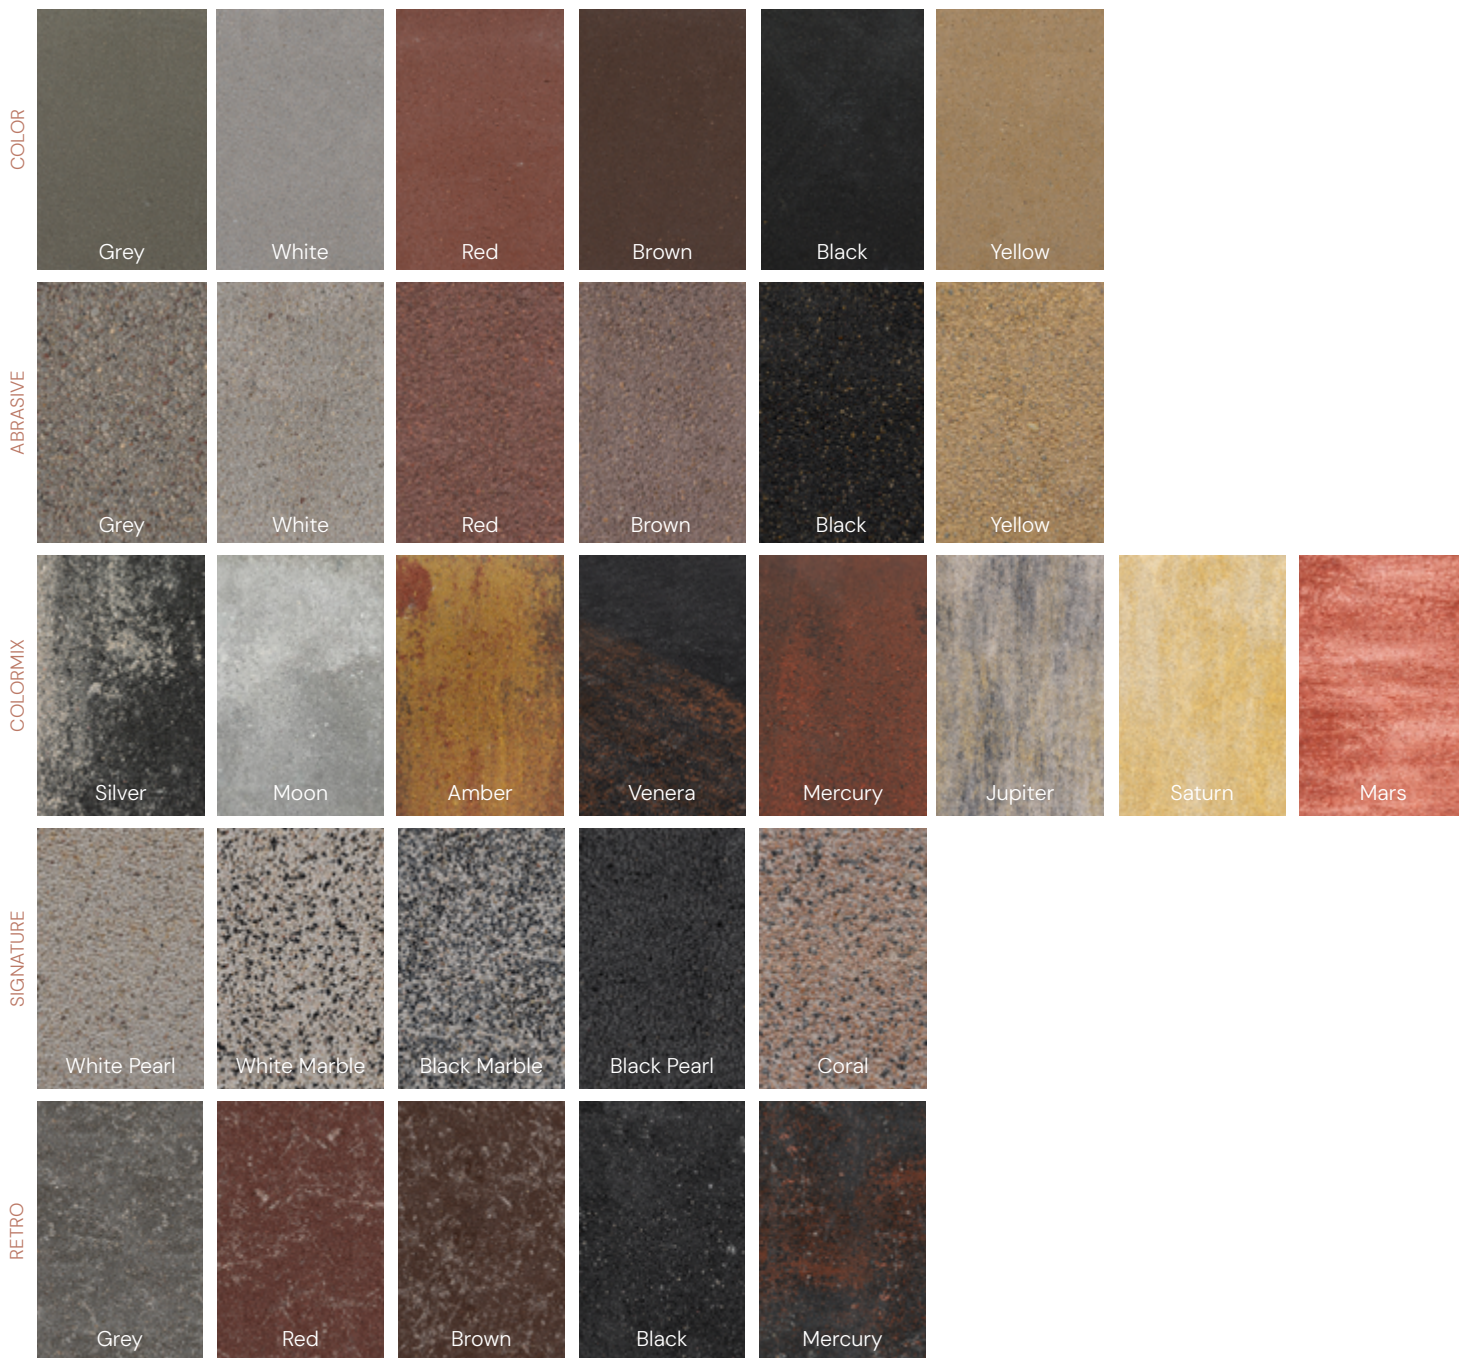

Mūsų Ofisai.

Kaunas

R. Kalantos g. 85
0633 52 122
infolt@brikers.lt

Vilnius

Eigulių g. 21
0602 26755
infolt@brikers.lt

Sekite Mus.