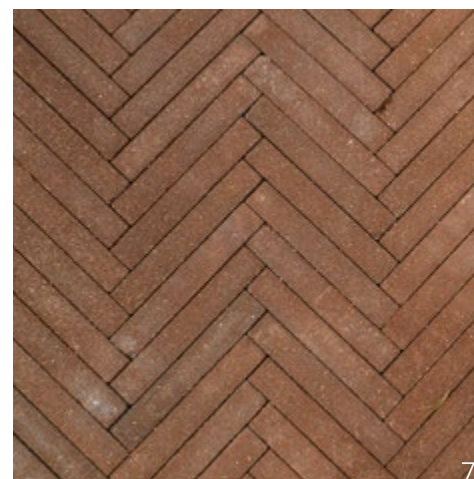

Trinkelės pridedančios prabangos ir išskirtinumo bet kokiai erdvei ar būstui. Tai yra trinkelės, kurios kelia namo vertę. Pritaikytos kombinuoti spalvas ir tekstūras su Barons 360 trinkelėmis.

„Barons Comfort“ serijos betoninės trinkelės yra elegantiškas ir universalus sprendimas bet kokiai lauko erdvei. Nesvarbu, ar projektuojate privatų namo kiemą, ar tvarkote viešąją erdvę, šios trinkelės užtikrina tiek ilgaamžiškumą, tiek estetinį patrauklumą.