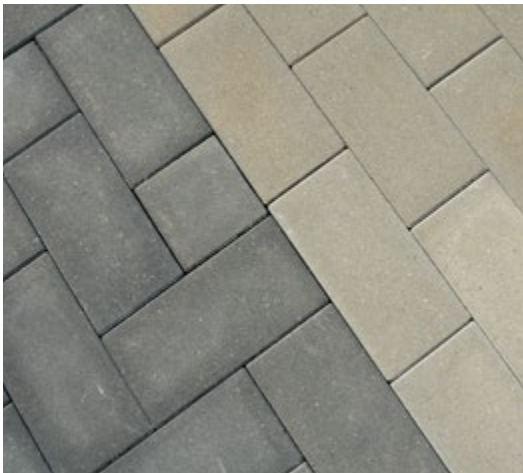

Dekor 300 Modern