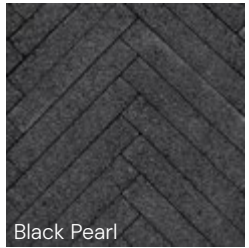

CLASSIC KOLEKCIJA

- 80 Prizma 5 Classic
- 81 Prizma 6 Classic
- 82 Prizma 6 Comfort
- 83 Prizma 6 Modern
- 84 Prizma 8 Comfort
- 85 Prizma 8 Classic

URBAN KOLEKCIJA

Barons 360

COLOUR

ABRASIVE

SIGNATURE

COLORMIX