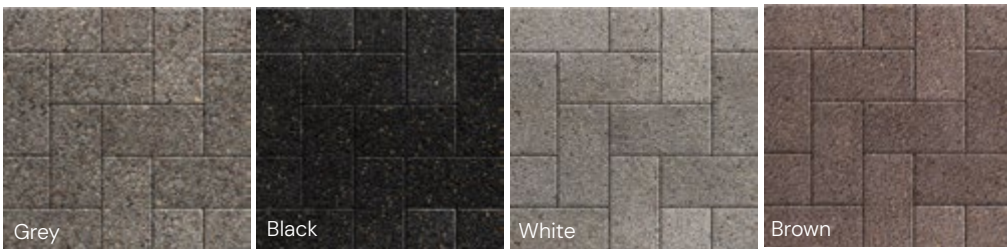

CLASSIC KOLEKCIJA

Prizma 6 Modern

COLOUR

ABRASIVE

ABRASIVE

Matmenys

Prizma 6 Modern

200 x 100 x 60 mm