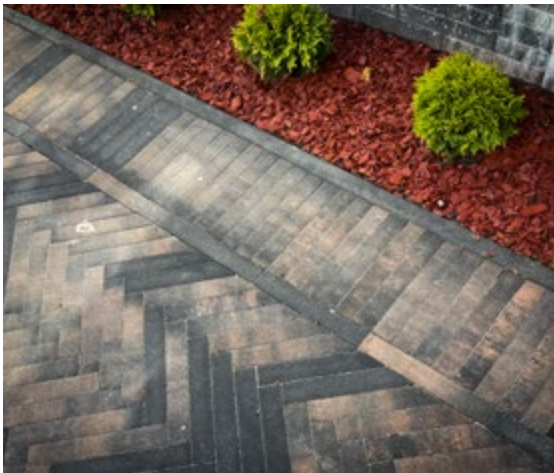

URBAN KOLEKCIJA

Barons 360