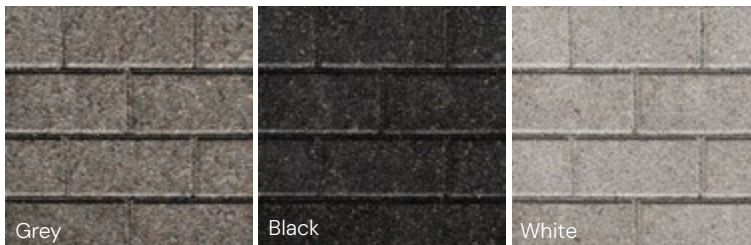

Grey

Black

White