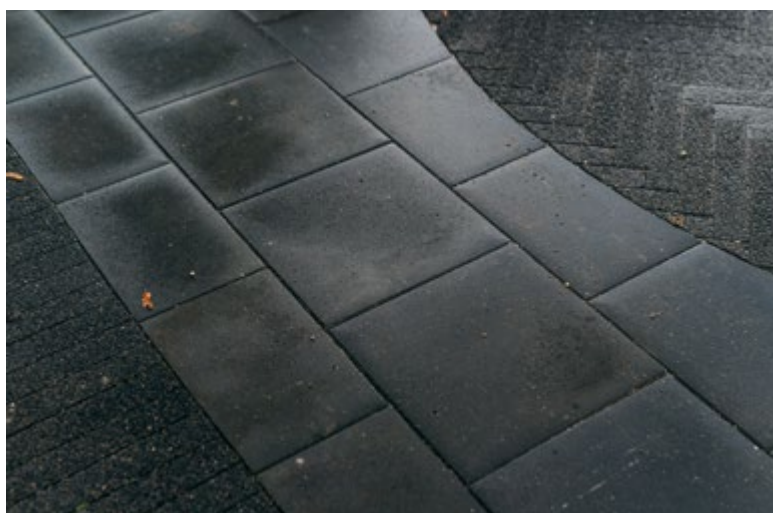

Polo 300+ Black – modernios betoninės trinkelės, kuriose dominuoja sodri juoda spalva. Šis sprendimas suteikia erdvei solidumo ir išskirtinio charakterio. Projekte jos derintos su BARONS 360 Black Abrasive trinkelėmis – subtili tekstūrų ir atspalvių kombinacija kuria dinamišką, tačiau vizualiai vientisą dangą.