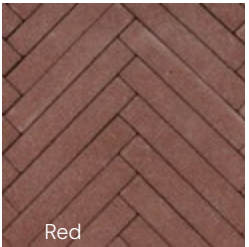

COLOUR

ABRASIVE

SIGNATURE

COLORMIX

Matmenys

Barons 360 Comfort

360 x 60 x 80 mm