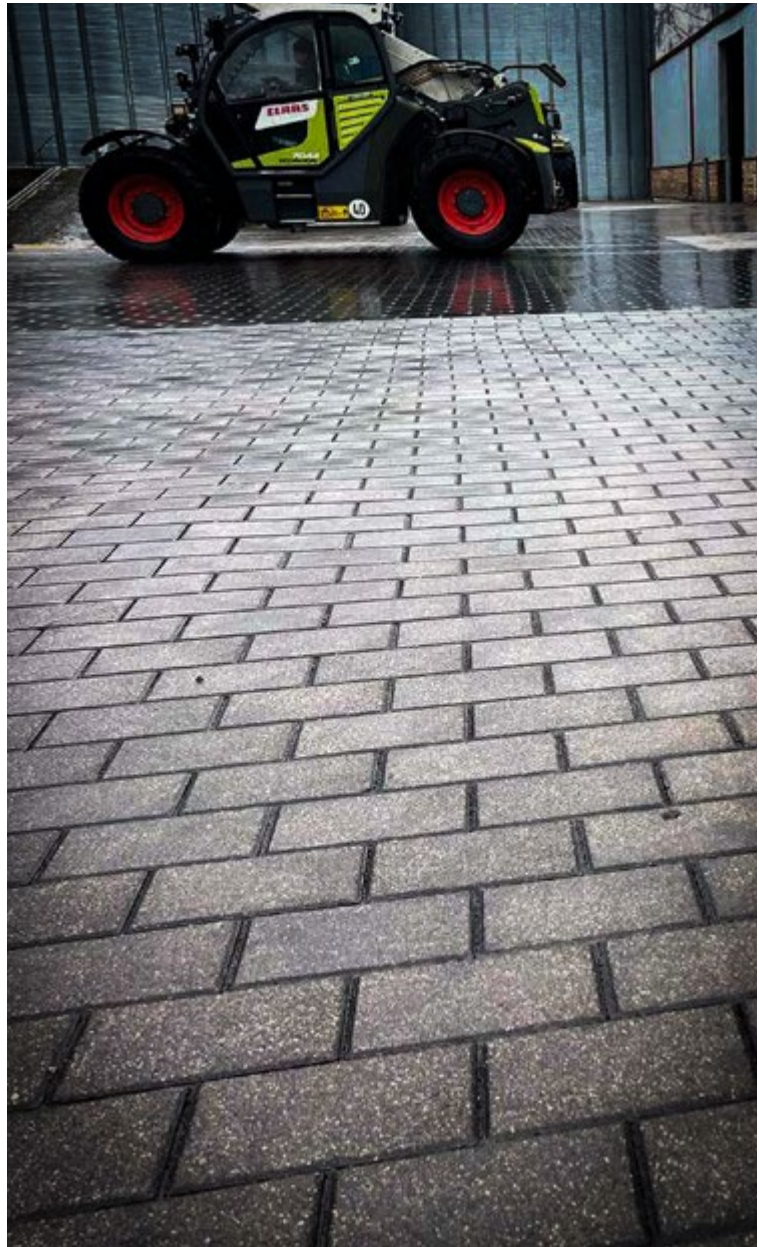

Dekor 240 Classic

ABRASIVE

COLOUR