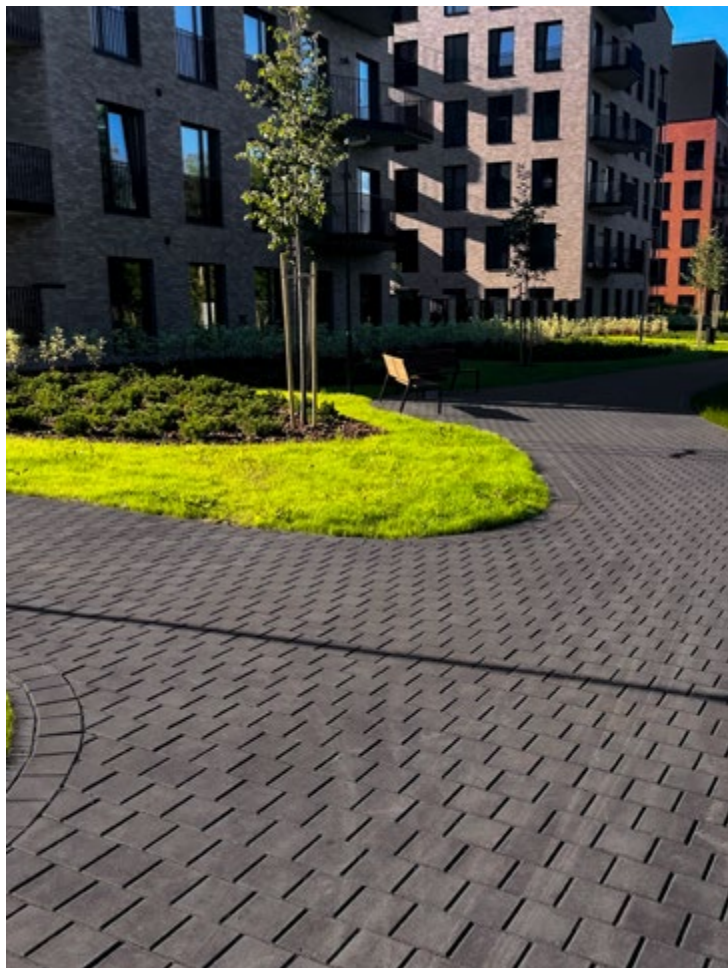

MODERNUS KVARTALAS

Mūsų Dekor 160 Classic juodos trinkelės suteikė šiam projektui modernumo, tvarkos ir išskirtinio charakterio. Minimalistinė forma, gili spalva ir ilgaamžiškumas – būtent tai, ko reikėjo šiai erdvei.

Dekor 160

Kvadratinė forma, tinkanti intensyvaus eismo vietoms. Galima kombinuoti su kitais „Dekor“ produktais.