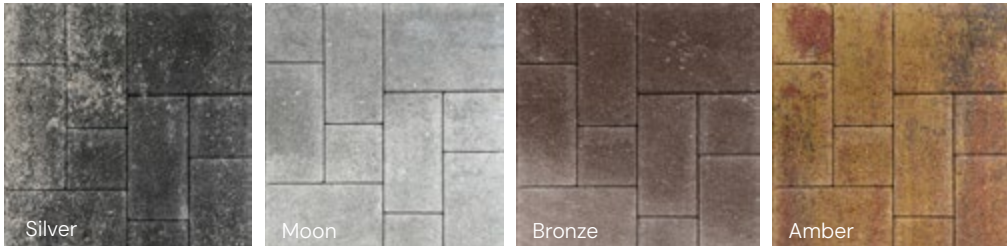

Matmenys

Komo 8 Modern

- 420x210x80
- 490x210x80
- 350x210x80
- 490x140x80
- 350x140x80
- 420x140x80

PARK KOLEKCIJA

Scandinavian Mosaic

COLOUR

ABRASIVE

COLORMIX