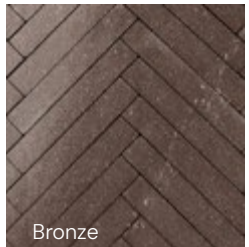

COLOUR

ABRASIVE

SIGNATURE

COLORMIX

Matmenys

Barons 360 Comfort

360 x 60 x 80 mm