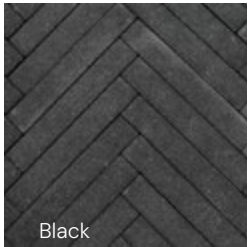

COLOUR

ABRASIVE

SIGNATURE

COLORMIX

Matmenys

Barons 360 Comfort

360 x 60 x 80 mm