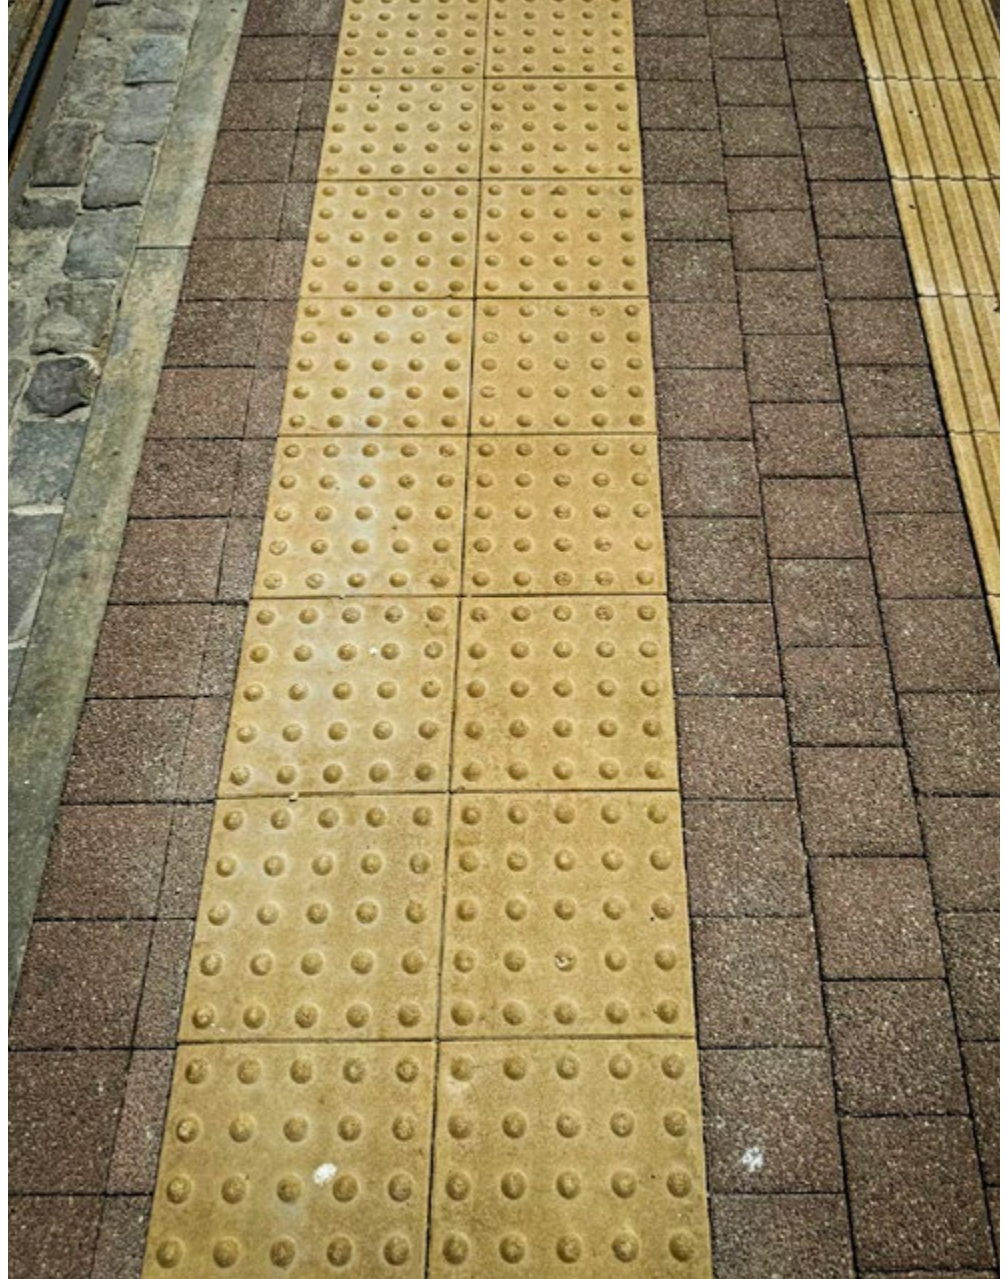

TACTILE KOLEKCIJA

Dekor 330+ Tactile

COLOUR

Matmenys

Dekor 300 Tactile

300 x 300 x 80 mm