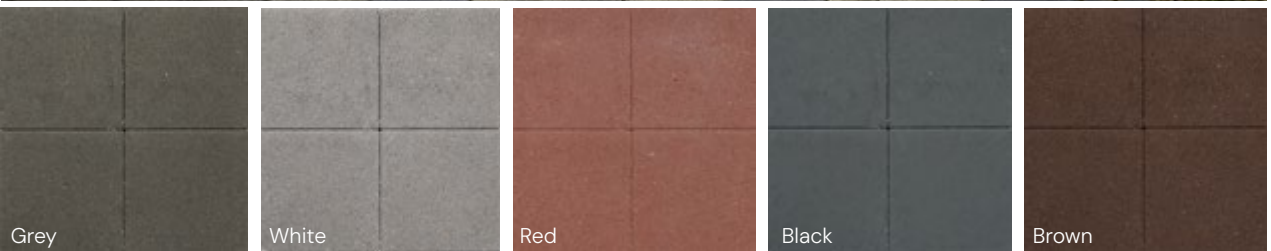

Matmenys

Polo 300 Modern

300 x 300 x 60 mm

URBAN KOLEKCIJA

Tile 7 Modern

COLOUR

Grey

White