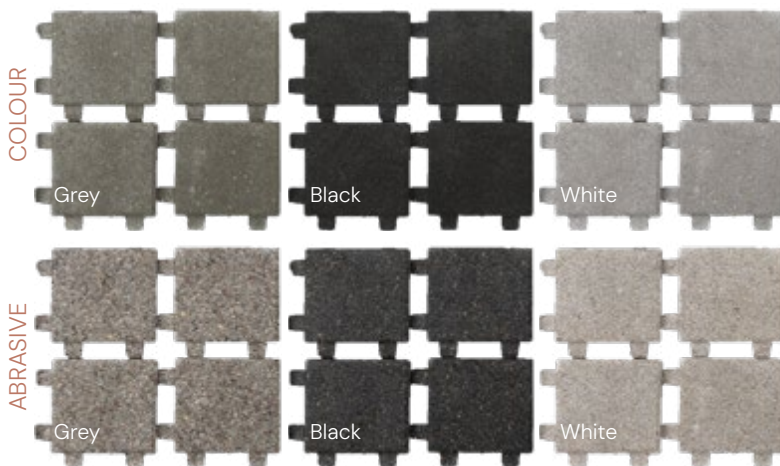

Red

Black

Brown

Matmenys

Nostal 6S Classic

120 x 120 x 60 mm

PARK KOLEKCIJA

Garden 200 Classic