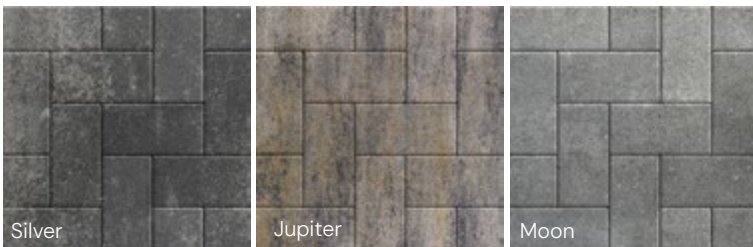

CLASSIC KOLEKCIJA

Prizma 6 Modern

COLOUR

ABRASIVE

ABRASIVE

Matmenys

Prizma 6 Modern

200 x 100 x 60 mm