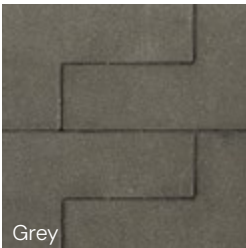

Matmenys

Tetris T Modern

400 x 300 x 80 mm

URBAN KOLEKCIJA

Tetris L Modern

COLOUR

Grey

Black