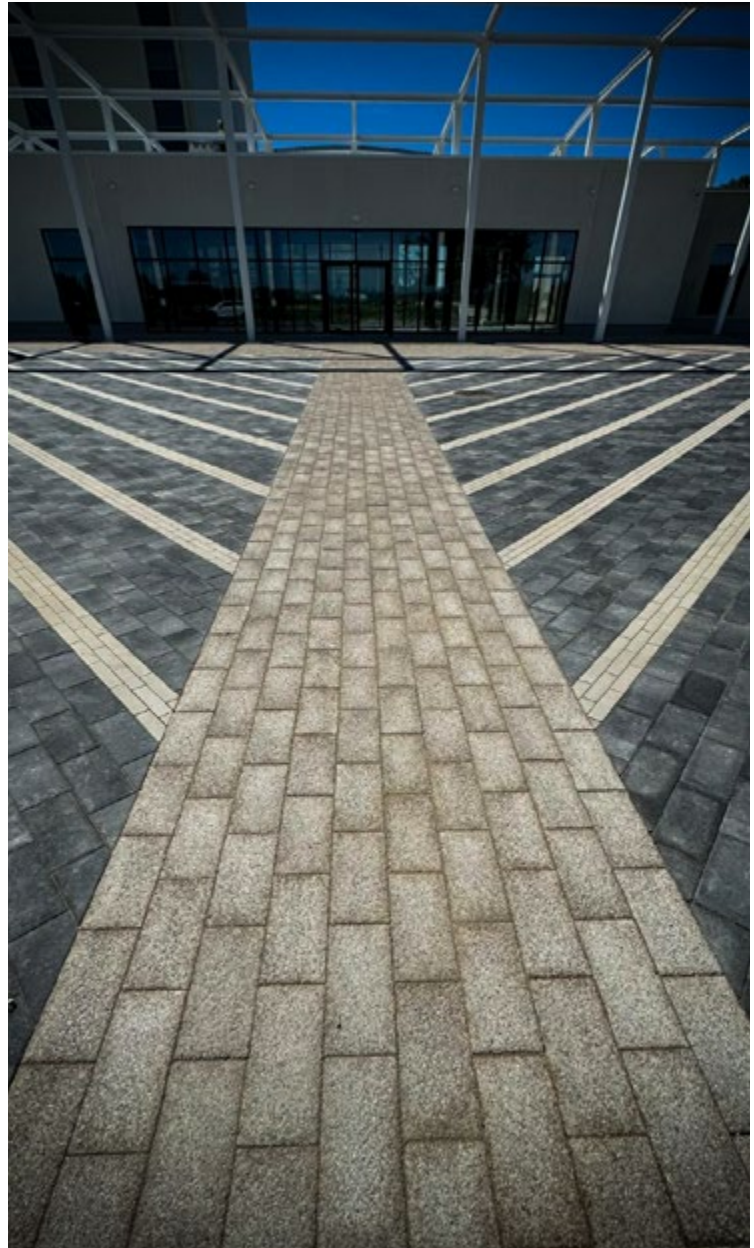

Dekor 300 Modern