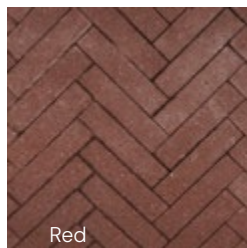

COLOUR

ABRASIVE

Matmenys

Barons 240 Comfort

240 x 60 x 80 mm