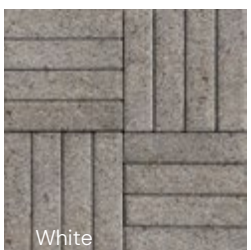

COLOUR

White

ABRASIVE

SIGNATURE

COLORMIX

Matmenys

Urban 6 Modern

240 x 60 x 60 mm